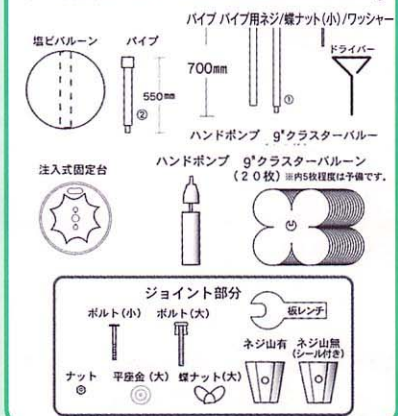

クラスタークット(アーチ/タワー)

発注ロット
1セット

クラスタークット(アーチ/タワー)

(キット内容)カートンサイズ46cm×100cm×18cm
重量7.3kg

クラスタークット どなたでも、 バルーンデコレーター

※M/メタリックカラー、無印/通常色 ※Pマークの表記はIP素材

G 2ホワイト×ピンク× ライトブルー アーチキット TK751071 9"補充用バルーン単品 TK213071(10枚入)	J 2Mシルバー× 2Mゴールド アーチキット TK751101 9"補充用バルーン単品 TK213101(10枚入)	K 2レッド× 2ホワイト アーチキット TK751111 9"補充用バルーン単品 TK213111(10枚入)	Z 2ホワイト×ピンク× ライトブルー アーチキット TK751121 9"補充用バルーン単品 TK213121(10枚入)
B 2Mシルバー× Mブルー×Mレッド アーチキット TK751021 9"補充用バルーン単品 TK213021(10枚入)	O レッド×ブルー× イエロー×グリーン アーチキット TK751151 9"補充用バルーン単品 TK213151(10枚入)	Q C×Cブルー× Cライトブルー アーチキット TK751171 9"補充用バルーン単品 TK213171(10枚入)	V 2Mピンク× 2Mレッド アーチキット TK751122 9"補充用バルーン単品 TK213122(10枚入)
R 2Mゴールド× 2Mレッド アーチキット TK751181 9"補充用バルーン単品 TK213181(10枚入)	S ピンク× ライトブルー× ライムグリーン× イエロー アーチキット TK751191 9"補充用バルーン単品 TK213191(10枚入)	T ホログラムクラスタークット 銀河のように輝きます 4Mホログラムシルバー アーチキット TK751120 9"補充用バルーン単品 TK213120(10枚入)	U ホワイト× ライトブルー× ブルー× ディープブルー アーチキット TK751123 9"補充用バルーン単品 TK213123(10枚入)

クラスタークット

発注ロット
1セット

9"

※クラスタークットとトップバルーンのカラーをご指定下さい。

(キット内容)カートンサイズ46cm×66cm×18cm 重量3kg

トップバルーン単品(1入)

B	TK291021
P	TK291011
RH	TK291131
R	TK291031
Y	TK291041

カラー(クラスタークットカラーと同じ)