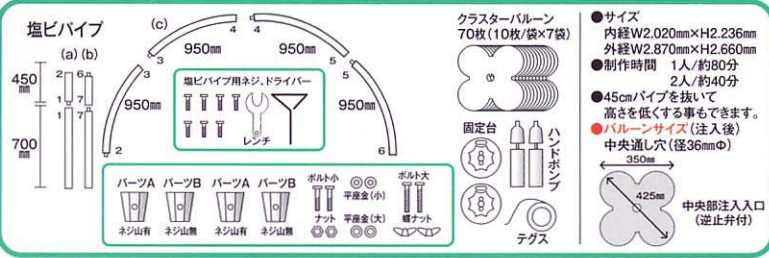

クラスタークット(アーチ/タワー)

発注ロット
1セット

クラスタークット(アーチ/タワー)

(キット内容)カートンサイズ46cm×100cm×18cm
重量7.3kg

クラスタークット どなたでも、 バルーンデコレーター

※M/メタリックカラー、無印/通常色 ※Pマークの表記はIP素材

G 2ホワイト×ピンク× ライトブルー アーチキット TK751071 9"補充用バルーン単品 TK213071(10枚入)	J 2Mシルバー× 2Mゴールド アーチキット TK751101 9"補充用バルーン単品 TK213101(10枚入)	K 2レッド× 2ホワイト アーチキット TK751111 9"補充用バルーン単品 TK213111(10枚入)	Z 2ホワイト×ピンク× ライトブルー アーチキット TK751121 9"補充用バルーン単品 TK213121(10枚入)
B 2Mシルバー× Mブルー×Mレッド アーチキット TK751021 9"補充用バルーン単品 TK213021(10枚入)	O レッド×ブルー× イエロー×グリーン アーチキット TK751151 9"補充用バルーン単品 TK213151(10枚入)	Q C×Cブルー× Cライトブルー アーチキット TK751171 9"補充用バルーン単品 TK213171(10枚入)	V 2Mピンク× 2Mレッド アーチキット TK751122 9"補充用バルーン単品 TK213122(10枚入)
R 2Mゴールド× 2Mレッド アーチキット TK751181 9"補充用バルーン単品 TK213181(10枚入)	S ピンク× ライトブルー× ライムグリーン× イエロー アーチキット TK751191 9"補充用バルーン単品 TK213191(10枚入)	T ホログラムクラスタークット 銀河のように輝きます 4Mホログラムシルバー アーチキット TK751120 9"補充用バルーン単品 TK213120(10枚入)	U ホワイト× ライトブルー× ブルー× ディープブルー アーチキット TK751123 9"補充用バルーン単品 TK213123(10枚入)

クラスタークット

発注ロット
1セット

9"

※クラスタークットとトップバルーンのカラーをご指定下さい。

(キット内容)カートンサイズ46cm×66cm×18cm 重量3kg

トップバルーン単品(1入)

B	TK291021
P	TK291011
RH	TK291131
R	TK291031
Y	TK291041

カラー(クラスタークットカラーと同じ)